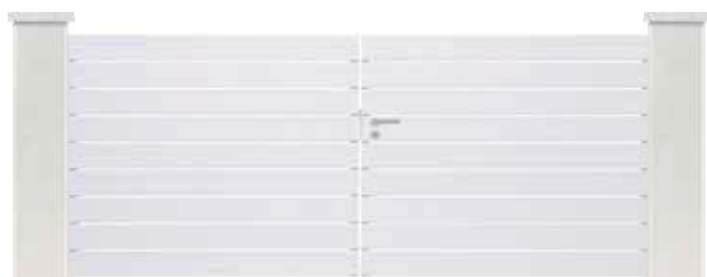

< Portail battant. Remplissage
en lames de 150 mm.
Décor en lames de 100 mm.

Perello

< Portail battant.
Remplissage lames de 150 mm.

LES PVC AJOURÉS

SUR CADRE ALUMINIUM APPARENT

PVC
GARANTI
10
ANS

DISPO.
EN BLANC
UNIQUEMENT

Île de Ré

Portail ajouré coulissant aspect
1 vantail, lames larges de 160 mm
avec clôture assortie Île de Ré.

Tregunc

Portail battant. Lames
horizontales de 120 mm
Poignée et rosace en
aluminium laqué.

Pentrez

Portail battant.
Lames de 120 mm.

Nevet

Portail battant.
Lames de 120 mm.

LES PVC SEMI-PLEINS

SUR CADRE ALUMINIUM APPARENT

DISPO.
EN BLANC
UNIQUEMENT

Tristan

Portail battant. Lames de 100 mm.
Lambris de remplissage en soubassement.
Clôture Névet associée.