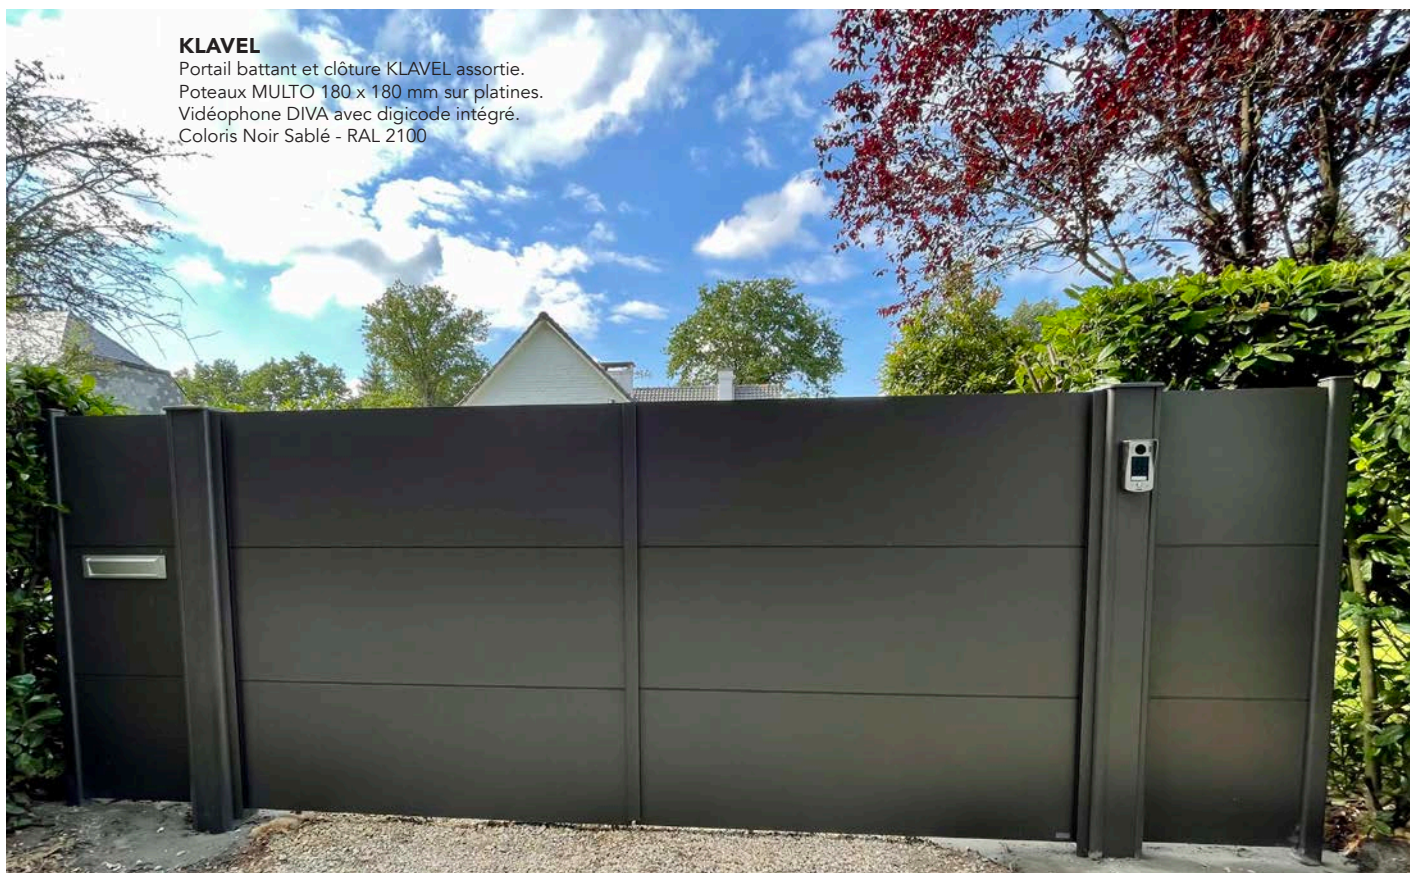

KLAVEL
Portail battant et clôture KLAVEL assortie.
Poteaux MULTO 180 x 180 mm sur platines.
Vidéophone DIVA avec digicode intégré.
Coloris Noir Sablé - RAL 2100