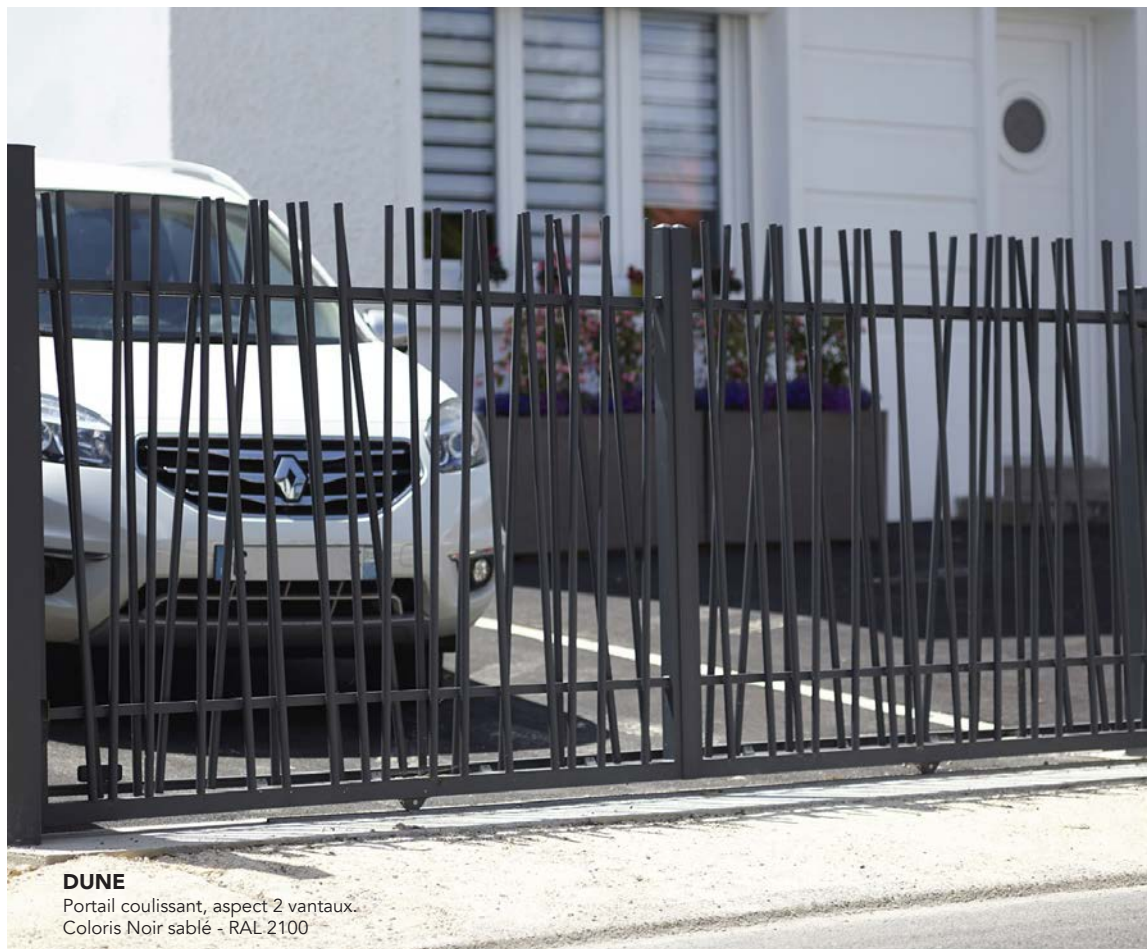

DUNE
Portail coulissant, aspect 2 vantaux.
Coloris Noir sablé - RAL 2100